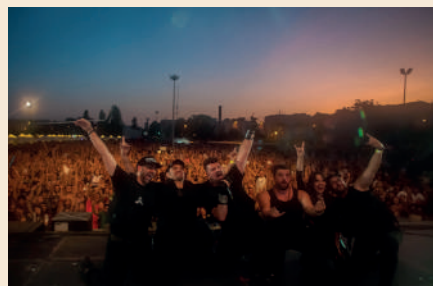

4 h CONCERT DE VERSIÓN IMPOSIBLE

Festival RRandom

Escardívol

6 h Xocolatada

Escardívol